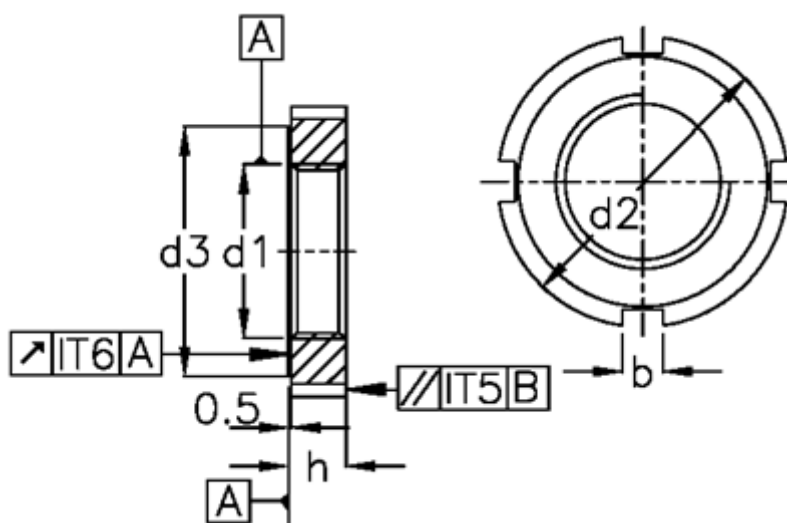

Varenummer: 20565510  
Beskrivelse: E+G Hagemøtrik  
DIN 1804-M8x1-W

## Mål

b = 4  
C = A16-20  
d1 = M8x1  
d2 = 20  
d3 = 16  
H = 5